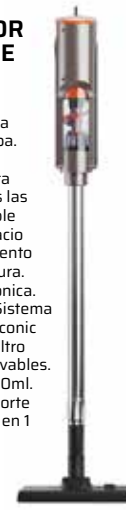

NEW

CUBO PEDAL SMART TATAY
25 l. 26,5 x 36 x 47 cm. Color negro.
Ref. 34.514 **€ 19,95**

CUBO RECICLAJE
Capacidad 70 l, hecho de plástico reciclado, color negro gris antracita. VERTICAL, 2 Compartimentos.
Ref. 34.638 **€ 29,90**

PISTOLA DE VAPOR
Potencia: 1.050 W. - Presión máxima: 3.5 BAR. - Caldera de aluminio. - caldera: 0.17 L. - Tiempo de calentamiento 3 min. - Tapón de seguridad. - Incluye 8 accesorios de limpieza: taza medidora, embudo, limpiador de ventanas, boq
Ref. 34.589 **€ 43,90**

ASPIRADOR CON CABLE AEC600 SOLAC
600 W. Potencia de succión 12Kpa. Autonomía ilimitada. Zapata apta para todas las superficies. Cable de 5m con espacio de almacenamiento en la empuñadura. Tecnología ciclónica. Triple filtrado: Sistema ciclónico, Filtro conic metal mesh y filtro HEPA. Filtros lavables. Depósito de 800ml. Accesorios: soporte pared, cepillo 2 en 1 y lanza.
Ref. 34.314 **€ 59,90**