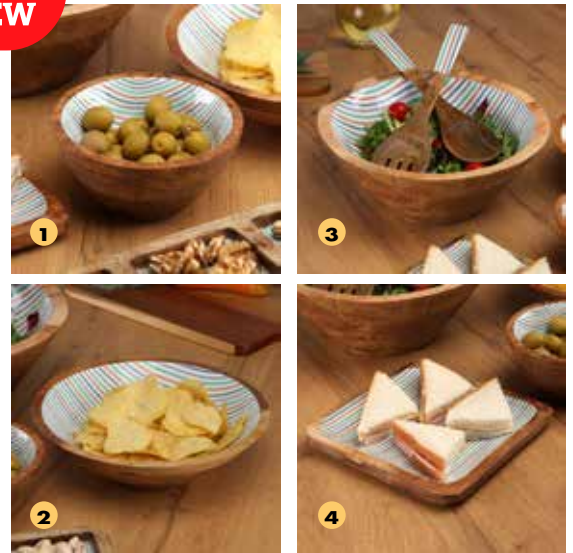

VAJILLERÍA

NEW

1	2	3	4
Bol	Bol grande	Bol grande	Fuente
13x13x7 cm	24x24x7 cm	30x30x10 cm	20x20x1,5 cm
34.687	34.689	34.686	34.685
€6,95	€13,95	€19,95	€9,95