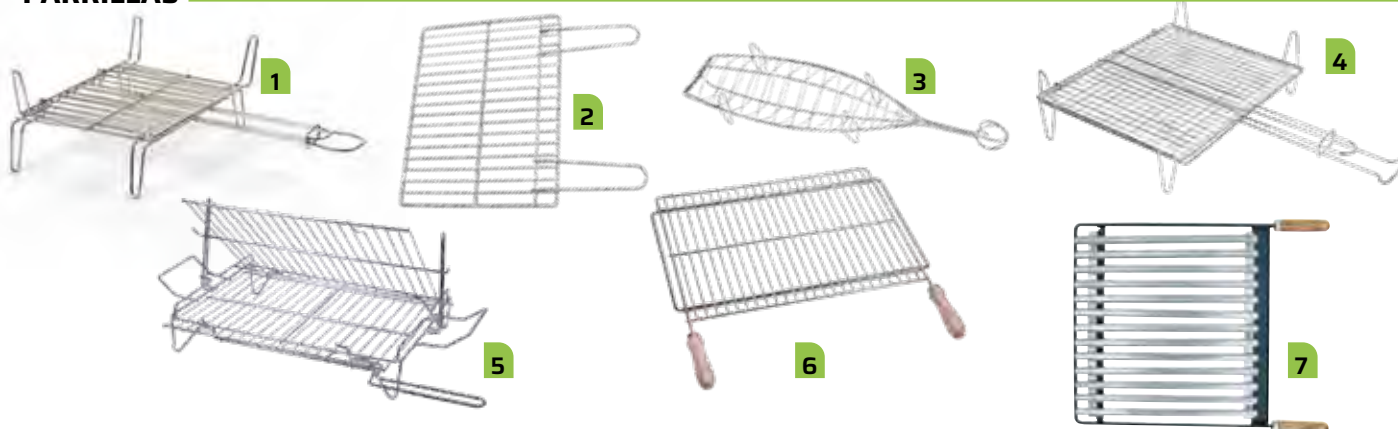

PARRILLAS

PARRILLAS

1	Alambre doble garcima	Estañada	0 x 25, 25 x 30, 30 x 35, 35 x 40, 40 x 45 o 45 x 50 cm	Ref. 32.1014 - 32.1019	Desde € 9,00
2	Parrilla zincada	-	60 x 41 cm.	Ref. 32.1150	€ 17,95
3	Besuguera inox	Con patas.	54 x 13,5 x 8 cm	Ref. 32.1594	€ 23,95
4	Pescado zincada	Con patas 90 mm	35 x 40, 40 x 45 o 45 x 50 cm	Ref. 32.1591-32.1593	Desde € 25,50
5	Doble giratoria		56 x 40 o 72 x 50 cm	Ref. 32.983 - 32.984	Desde € 39,00
6	Barbacoa extensible	Acero zincado. Mangos madera y varillas reforzadas	50 x 40 cm / 60 x 40 cm / 70 x 40 cm	Ref. 32.1595 - 32.1597	Desde € 41,95
7	Parrilla barbacoa el zorro	De acero inox., con bandeja escurrigrasas	60 x 41 cm	Ref. 32.1149	€ 49,90

ENCENDIDO

1

2

3

4

5

1	Gel de encendido	1 l	Ref. 32.1169	€ 3,95
2	Bolsa de carbón	Brasa en 20 minutos. Para 4-5 personas. Hasta 2 horas de brasa	Ref. 32.872	€ 4,95
3	Lana de madera	Comodidad de un encendido inmediato y el tener un producto sostenible y ecológico. 32 Uds.	Ref. 32.871	€ 6,95
4	Lava volcánica	Piedras de lava negra para BBQ de gas. 4 kg.	Ref. 32.1511	€ 8,50
5	Carbón vegetal	fácil de encender, forma brasas rápidamente, de alto poder calorífico. Ecológico al 100%.	3 kg. - Ref. 32.1521 10 kg. - Ref. 32.1530	€ 5,95 € 14,95