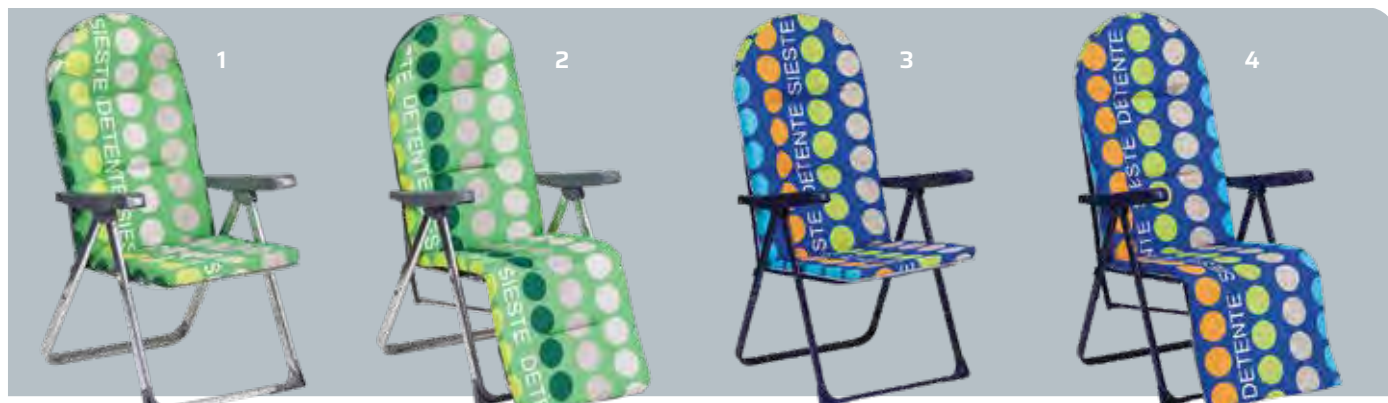

MULTIPOSICIONES ALCO

1	Silla	Tubo oval aluminio. Reposabrazos	Ref. 32.1259	€ 79,95
2	Tumbona	Tubo oval aluminio. Reposabrazos	Ref. 32.1260	€ 94,95
3	Silla	Tubo oval acero. Reposabrazos liso. Acolchado 3 cm	Ref. 32.1261	€ 49,95
4	Tumbona	Tubo oval acero. Reposabrazos liso. Acolchado 3 cm	Ref. 32.1262	€ 59,95