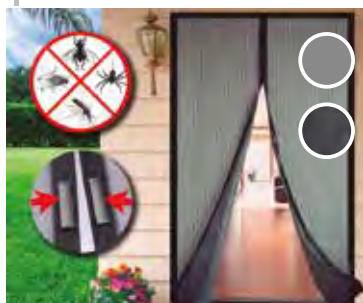

PARA PUERTA

MEDIDA	COLOR	REF.	PVP
100 x 210 cm.	Negra.	32.1006	€ 10,95
120 x 230 cm.	Gris.	32.1007	€ 12,95
150 x 180 cm.	Gris.	32.1008	€ 12,95