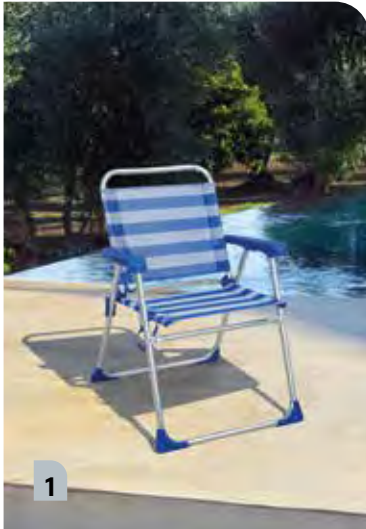

PLAYA

COLECCIÓN TARIFA

Aluminio anodizado y textileno Estampado de rayas blancas y azules. Plegable.

1