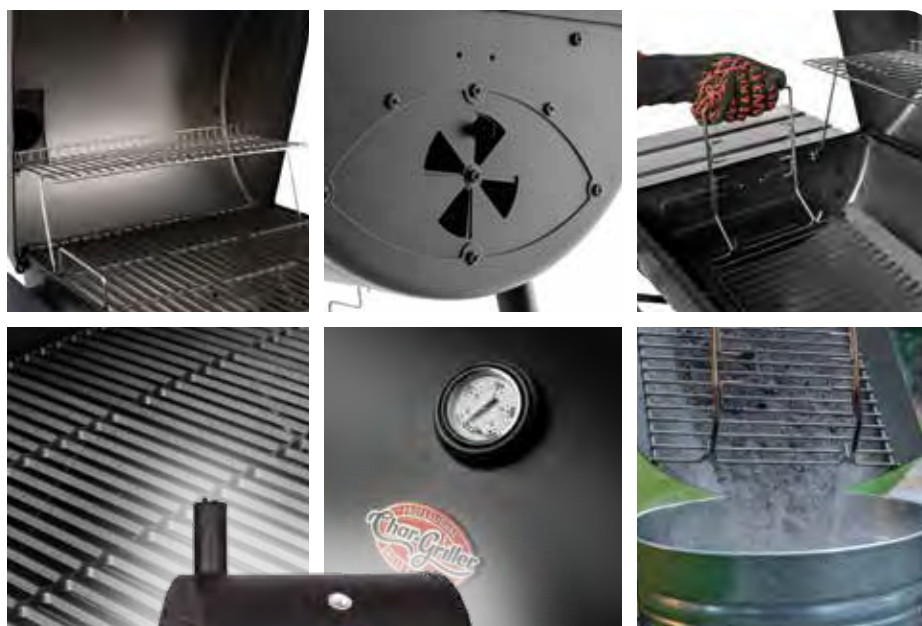

## BARBACOA CARBÓN MIRANDA

parrillas asadoras cromadas, bandeja recoge cenizas, bandeja lateral, cajón cenicero, bandeja inferior y ruedas de goma 2 fijas y 2 con giro y freno.

Ref. 32.1254

€179,00