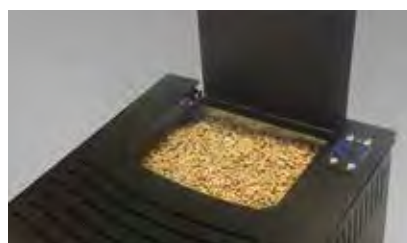

SISTEMA
LIMPIEZA
AUDAX