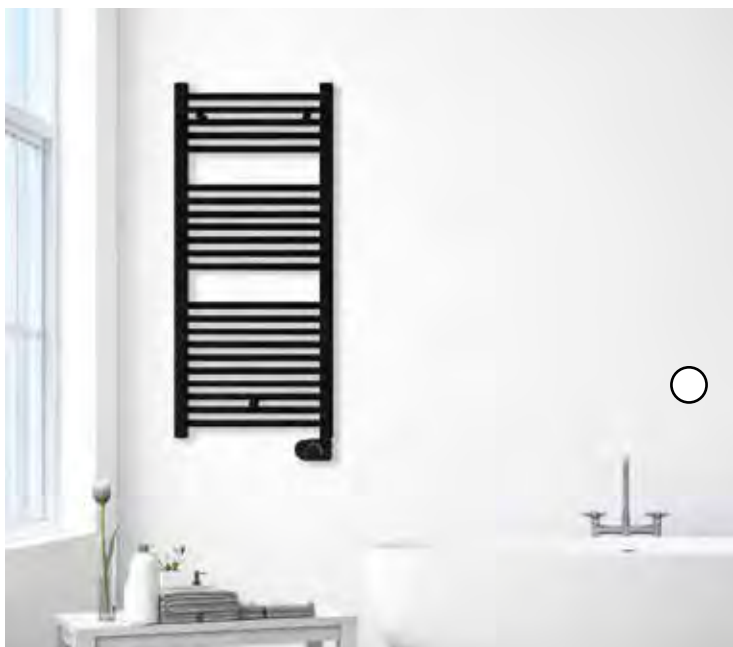

Toalleros

RADIADOR TOALLERO FLUIDO PROGRAMABLE FACULA

Fabricado en acero. Control digital programable con pantalla LCD. Detector de ventanas abiertas. Programación diaria / semanal. Modo Eco.

COLOR NEGRO

400 W. 876 x 500 x 90 mm. 13 tubos.

129,00 € Ref. 18.297

700 W. 1183 x 500 x 90 mm. 22 tubos.

159,00 € Ref. 18.298

COLOR BLANCO

400 W.
876 x 500 x 90 mm.
13 tubos.

109,00 € Ref. 18.299

700 W.
1183 x 500 x 90 mm.
22 tubos.

139,00 € Ref. 18.300

SECATOALLAS CERÁMICO HJM

Secatollas cerámico blanco o negro fabricado en aluminio. Plantilla y soportes de fijación incluidos. Clase 2, IP24. Cronotermostato digital programable. Modo turbo, confort, automático, económico, antihielo. Detector de ventanas abiertas. Menos consumo, más inercia térmica.

1 NOOR 500 ELÉCTRICO
Color blanco. 500w.

115,00 € Ref. 18.663

NOOR 750 ELÉCTRICO
Color blanco. 750 w.

149,00 € Ref. 18.664

2 NOOR 500N ELÉCTRICO
Color negro. 500 w.

129,00 € Ref. 18.665

NOOR 750N ELÉCTRICO
Color negro. 750w.

159,00 € Ref. 18.666

3 LYSA 500 CERÁMICO
Color blanco. 500 w.

160,00 € Ref. 18.667

LYSA 750 CERÁMICO
Color blanco. 750 w.

195,00 € Ref. 18.668

4 LYSA 500 A CERÁMICO
Color antracita. 500w.

160,00 € Ref. 18.669

LYSA 750 A CERÁMICO
Color antracita. 750w

195,00 € Ref. 18.670