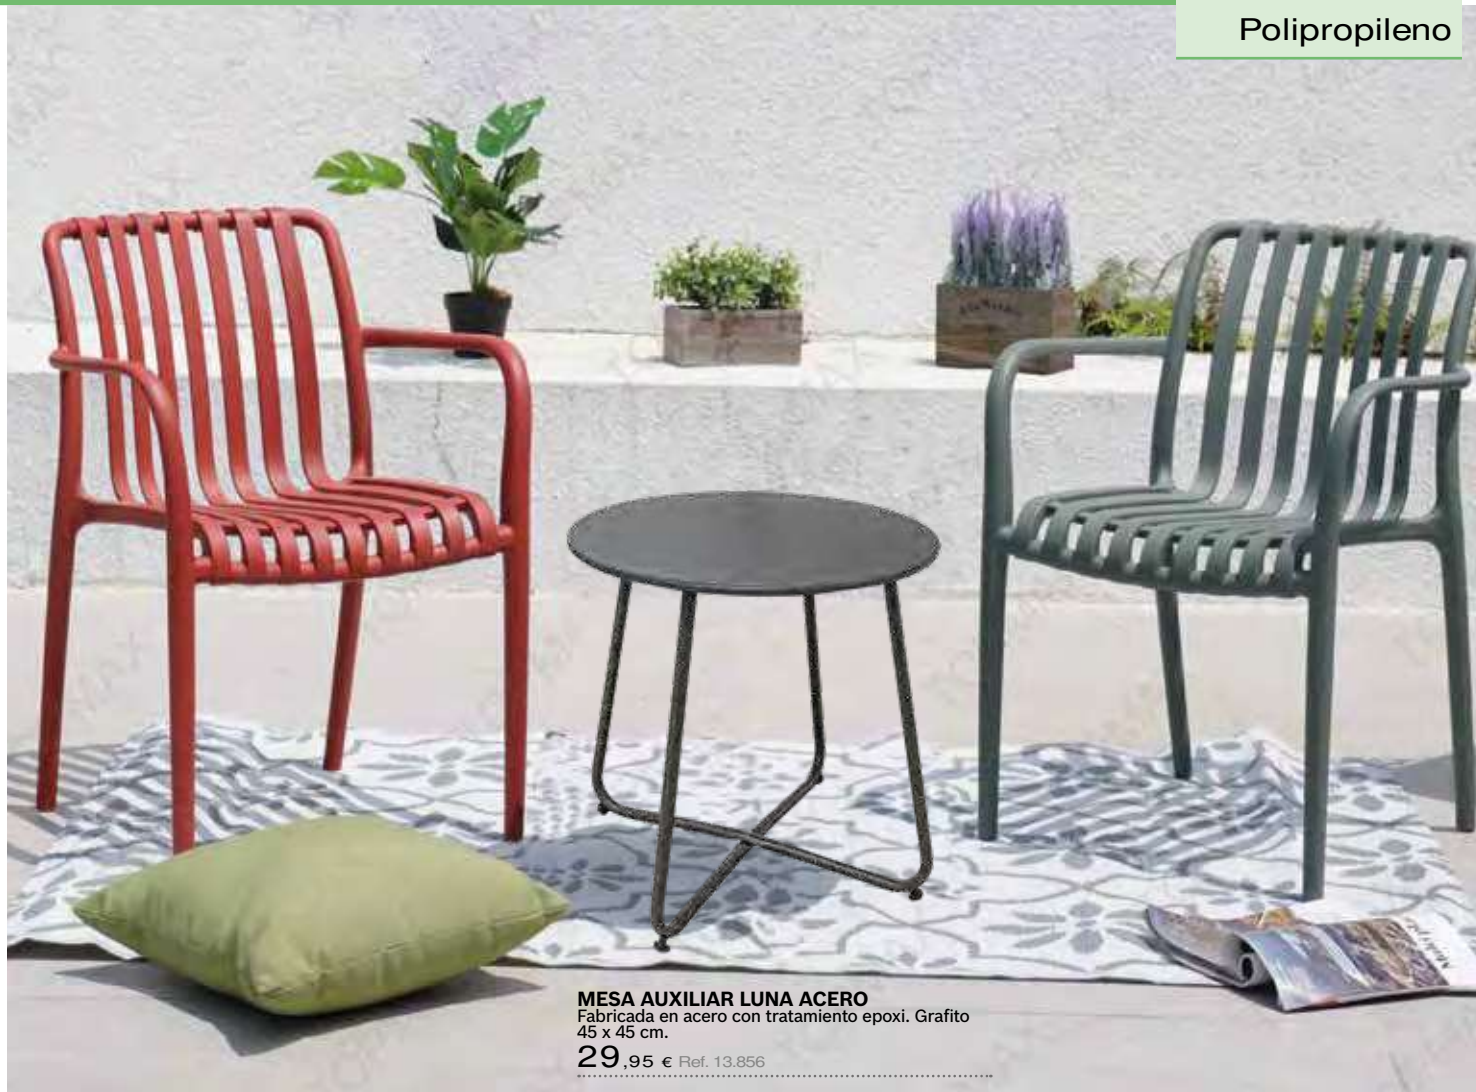

MESA AUXILIAR LUNA ACERO
Fabricada en acero con tratamiento epoxi. Grafito
45 x 45 cm.
29,95 € Ref. 13.856

Novedad

PROFER
GREEN