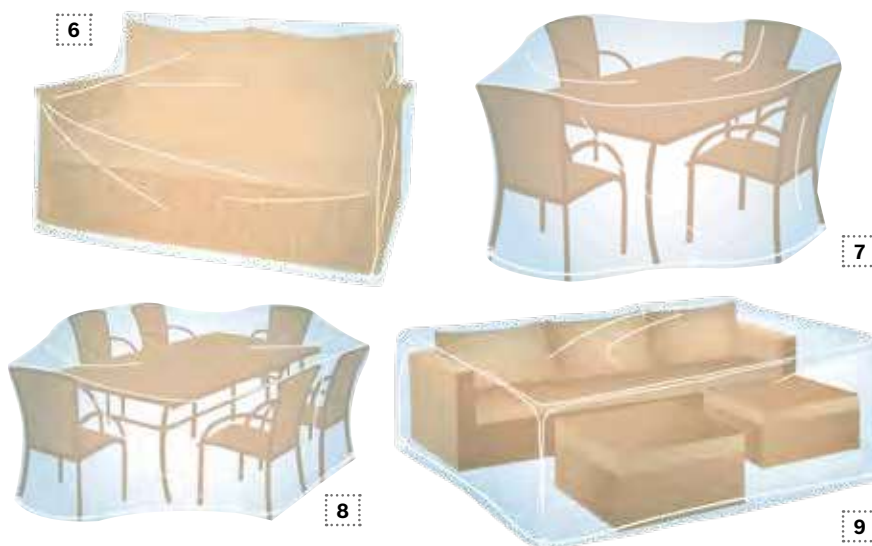

FUNDAS

20% más gruesas y resistentes. Incluye ojales y cuerdas de sujeción.

- | | |
|---|---------|
| 1 - 4 sillas apiladas 105 x 60 x 60. Ref. 13.384 | 17,90 € |
| 2 - Sombrilla 36 x 15 x 180. Ref. 13.394 | 18,90 € |
| 3 - Tumbona 45 x 200 x 75. Ref. 13.383 | 23,90 € |
| 4 - Sofa 1 plaza 90 x 100 x 70. Ref. 13.389 | 20,90 € |
| 5 - Mesa redonda 90 x 150. Ref. 13.379 | 24,90 € |
| 6 - Sofa 2 plazas 90 x 220 x 70. Ref. 13.390 | 29,90 € |
| 7 - Mesa rectangular 90 x 170 x 150. Ref. 13.380 | 29,90 € |
| 8 - Mesa rectangular 90 x 240 x 165. Ref. 13.381 | 36,90 € |
| 8 - Mesa ovalada 90 x 280 x 170. Ref. 13.382 | 44,90 € |
| 9 - Conjunto jardín grande 320 x 250 x 90. Ref. 13.385 | 52,90 € |