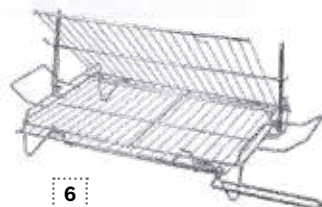

279,00 € Ref. 13.715

PARRILLAS

- 1 - Alambre doble garcima** Estañada 20 x 25, 25 x 30 o 30 x 35 cm. Ref. 13.1372 - 13.1374 **DESDE 9,00 €**
- 2 - Barbacoa zincada** 60 x 41 cm. Ref. 13.820 **21,90 €**
- 3 - Doble estañada garcima** 35 x 40, 40 x 45 o 45 x 50 cm. Ref. 13.745 - 13.746 **DESDE 17,45 €**
- 4 - Besuguera inox** Con patas. 54 x 13,5 x 8 cm. Ref. 13.1241 **21,00 €**
- 5 - Pescado zincada altura patas 90 mm** 35 x 40, 40 x 45 o 45 x 50 cm. Ref. 13.1238 - 13.1240 **DESDE 23,50 €**
- 6 - Doble giratoria** 56 x 40 o 72 x 50 cm. Ref. 13.712 - 13.713 **DESDE 36,00 €**