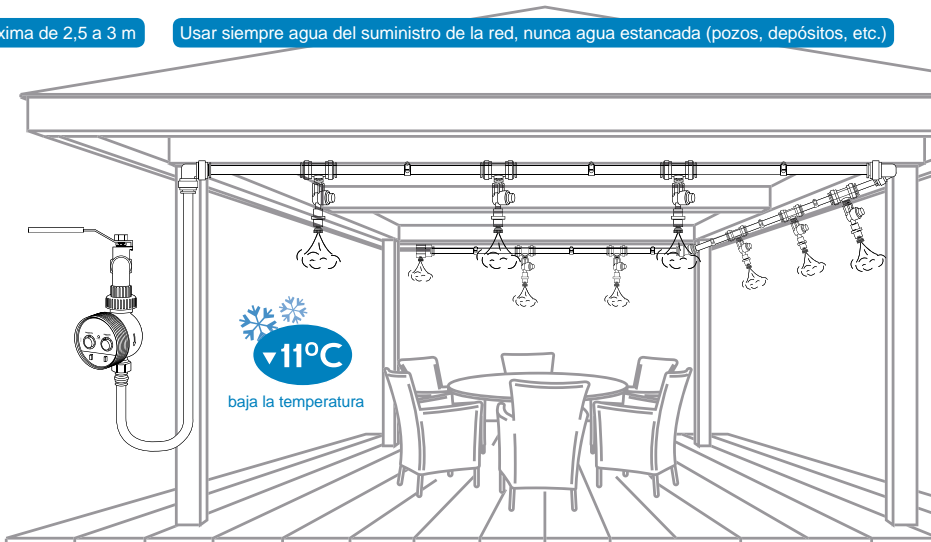

15 m.

Ejemplo de instalación

hacemos todo tipos de proyectos (hostelería, granjas, industria, invernaderos, etc.)

drip & fresh

RIEGO

Bombas aguas sucias

3 4

5