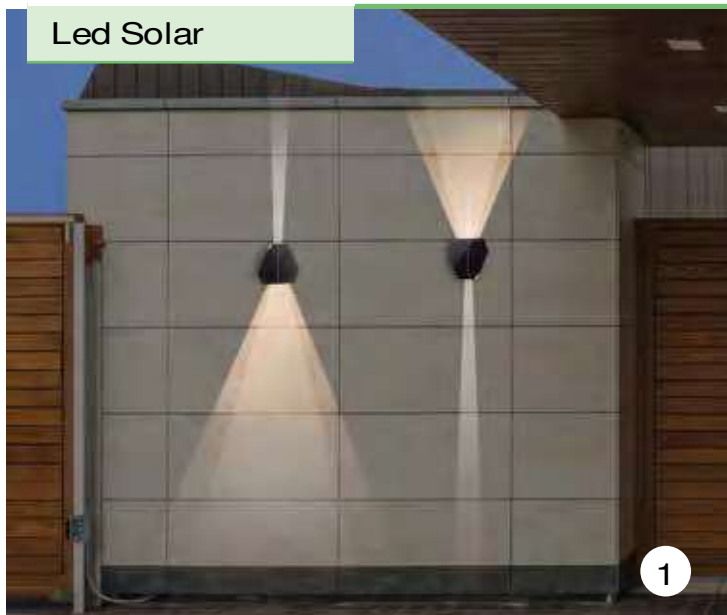

1

APLIQUE SOLAR DIAMANTE
 Aplique solar 3 luces 1,2 W autonomía
 8-10h. 50lm. IP54.

24,90 € Ref. 13.633

2

APLIQUE SOLAR NIL
 Aplique solar 2 W 3 luces, autonomía
 8-10h. 3000K. 70 lm. IP54. negro.

25,90 € Ref. 13.632