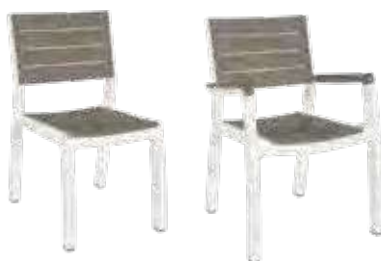

219,00 € Ref. 13.1228

SILLA WIND CON BRAZOS
Inyectada en polipropileno. Protección UV. Colores arena o blanco.

49,90 € Ref. 13.1226 - 13.1227

Uso doméstico y Hostelería
Domestic use and Hospitality

MESA EXTENDIBLE HARMONY
Para 6 o 10 personas, una vez extendida completamente. 76,5 x 100,5 x 241 cm.

SILLA HARMONY

39,95 €
Ref. 13.886

SILLÓN HARMONY

44,95 €
Ref. 13.887

Básicos

Mobiliario plegable de polietileno HDPE y estructura de acero.

- Silla Plegable - 47 x 55 x 85 cm. Ref. 13.207 29,95 €
- Banco Plegable - 183 x 28 x 43 cm. Ref. 13.205 49,95 €
- Mesa Plegable - 182 x 76 cm. Ref. 13.206 69,95 €