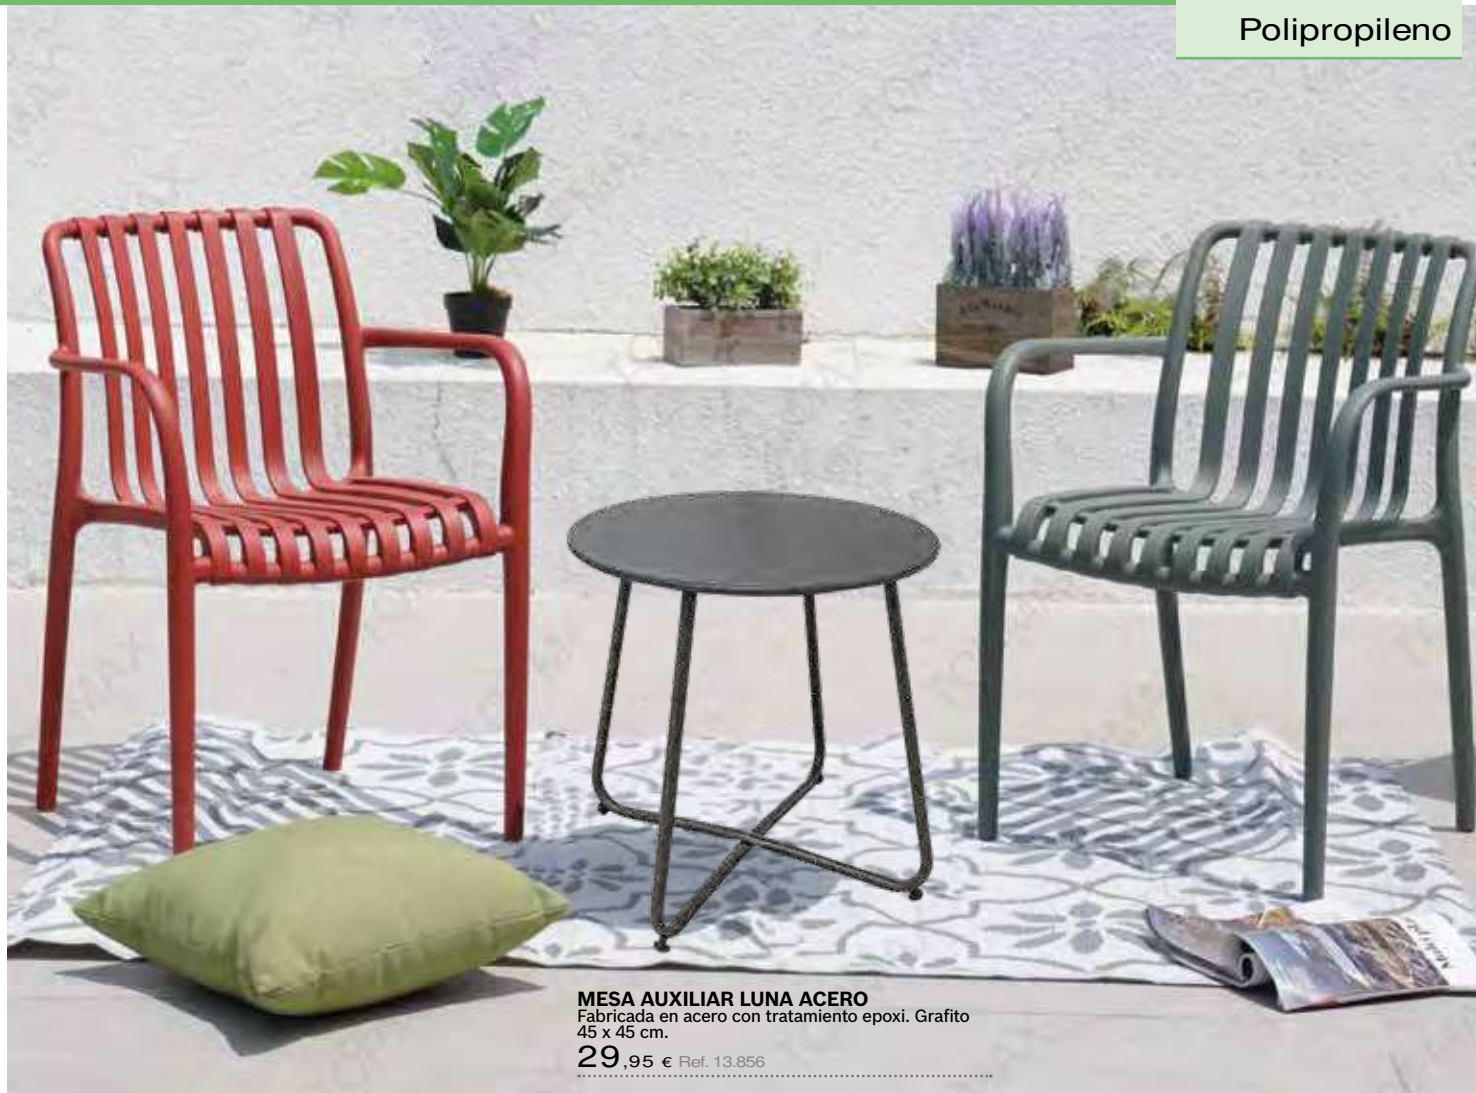

MESA AUXILIAR LUNA ACERO
Fabricada en acero con tratamiento epoxi. Grafito
45 x 45 cm.
29,95 € Ref. 13.856

Novedad

PROFER
GREEN