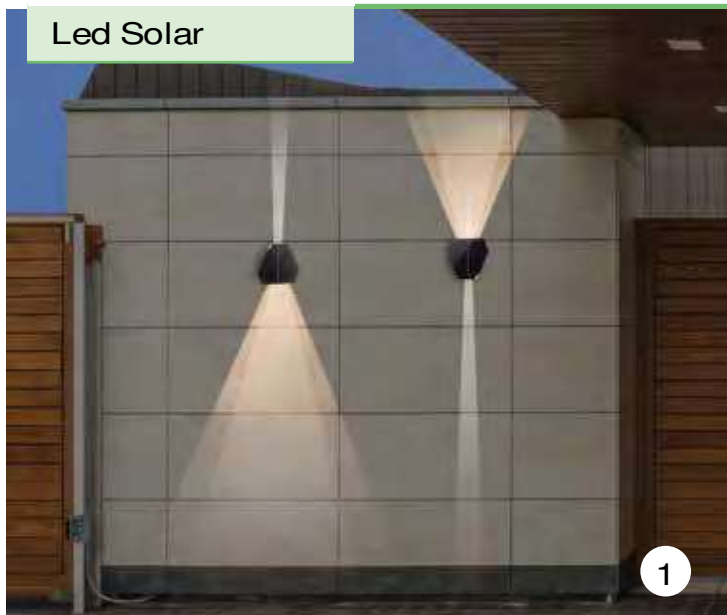

ILUMINACIÓN

Led Solar

1

APLIQUE SOLAR DIAMANTE
Aplique solar 3 luces 1,2 W autonomía
8-10h. 50lm. IP54.

24,90 € Ref. 13.633