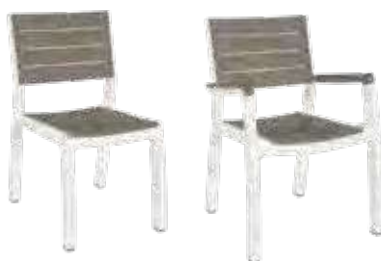

SILLÓN HARMONY
44,95 €
Ref. 13.887

Básicos

Mobiliario plegable de polietileno HDPE y estructura de acero.

- **Silla Plegable** - 47 x 55 x 85 cm. Ref. 13.207 29,95 €
- **Banco Plegable** - 183 x 28 x 43 cm. Ref. 13.205 49,95 €
- **Mesa Plegable** - 182 x 76 cm. Ref. 13.206 69,95 €

- **Silla plegable** - 46 x 51 x 89 cm. Ref. 13.374 34,95 €
- **Banco Plegable** - 173 x 30 x 43 cm. Ref. 13.372 51,95 €
- **Mesa plegable** - 180 x 74 cm. Ref. 13.373 75,95 €