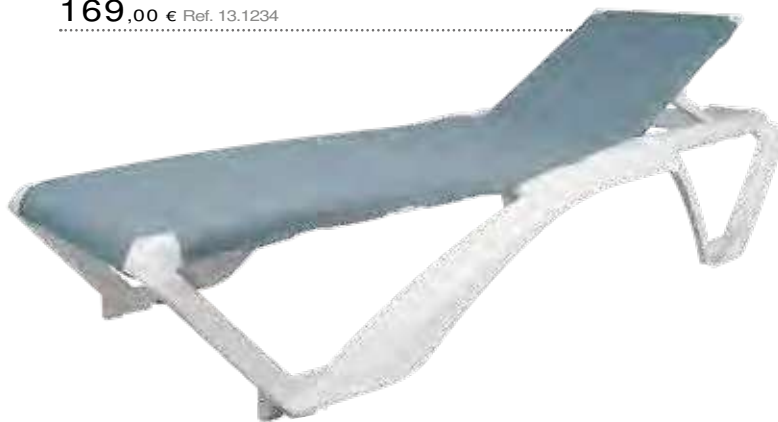

TUMBONA MARINA CLUB

Apilable. Estructura de polipropileno y fibra de vidrio. Textileno de 850 gr/m², termo-soldado, para mayor resistencia, trama y urdimbre de doble hilo. Protección UV. Ruedas en patas traseras y tacos antideslizantes en las delanteras y traseras. Con posavasos. 10,65 kg. Reclinable 4 posiciones.

169,00 € Ref. 13.1234