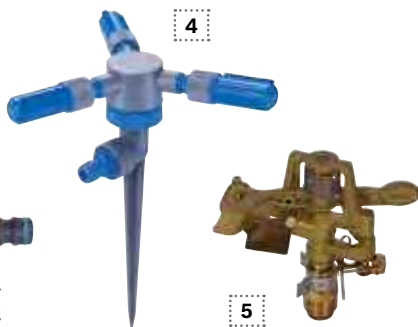

RIEGO

Aspersores

- 1 - Sectorial Con pincho. Ref. 13.70 2,95 €
- 2 - Suelo Con pincho. 1-6 Bar. Radio de 11 m. 380 m² cobertura. Cabeza de plástico. Ref. 13.66 5,95 €
- 3 - Multifunción Con pincho. Ref. 13.1 8,55 €
- 4 - Multifunción Con pincho. 3 brazos. Ref. 13.2 9,95 €
- 5 - Sectorial 1-6 Bar. Radio de 12 m. 452 m² cobertura. Ref. 13.69 9,95 €
- 6 - Multifunción claber 6 chorros diferentes. Hasta 64 m². Resistente y fácil de desplazar por su diseño. Ref. 13.1305 13,95 €
- 7 - Sectorial metálico. Con pincho. 1-6 Bar. Radio de 12 m. Hasta 452 m² cobertura. Ref. 13.68 14,95 €
- 8 - Impact plastic spike claber hasta 400 m². Regulable entre 0 y 360°. Punta muy resistente. Ref. 13.1306 19,95 €
- 9 - Oscilante deluxe 1-6 Bar. 399 m² cobertura. 4 formas de aspersión, seleccionables mediante dial. Tubo aspersor de gran precisión. Ref. 13.67 19,95 €