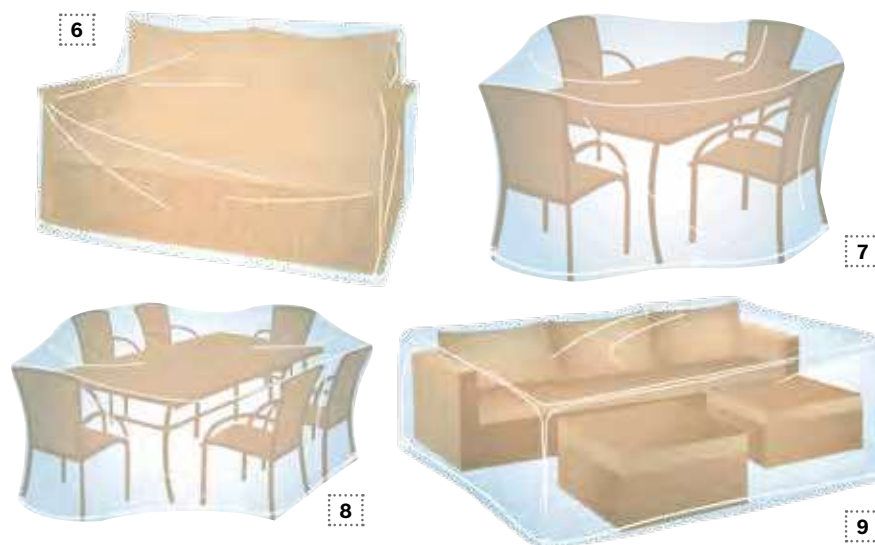

FUNDAS

20% más gruesas y resistentes. Incluye ojales y cuerdas de sujeción.

- | | |
|--|---------|
| 1 - 4 sillas apiladas 105 x 60 x 60. Ref. 13.384 | 17,90 € |
| 2 - Sombrilla 36 x 15 x 180. Ref. 13.394 | 18,90 € |
| 3 - Tumbona 45 x 200 x 75. Ref. 13.383 | 23,90 € |
| 4 - Sofa 1 plaza 90 x 100 x 70. Ref. 13.389 | 20,90 € |
| 5 - Mesa redonda 90 x 150. Ref. 13.379 | 24,90 € |
| 6 - Sofa 2 plazas 90 x 220 x 70. Ref. 13.390 | 29,90 € |
| 7 - Mesa rectangular 90 x 170 x 150. Ref. 13.380 | 29,90 € |
| 8 - Mesa rectangular 90 x 240 x 165. Ref. 13.381 | 36,90 € |
| 8 - Mesa ovalada 90 x 280 x 170. Ref. 13.382 | 44,90 € |
| 9 - Conjunto jardín grande 320 x 250 x 90. Ref. 13.385 | 52,90 € |